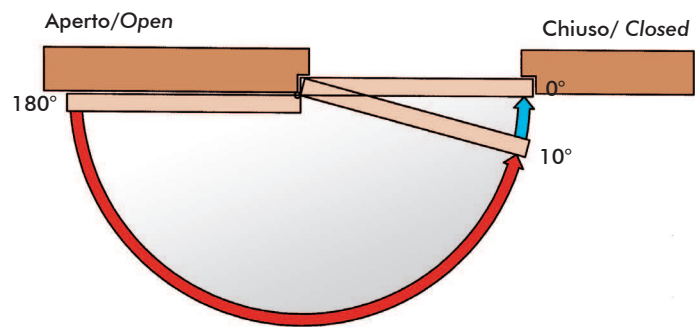

Velocità di chiusura/Closing speed

Velocità del colpo finale/Final latch