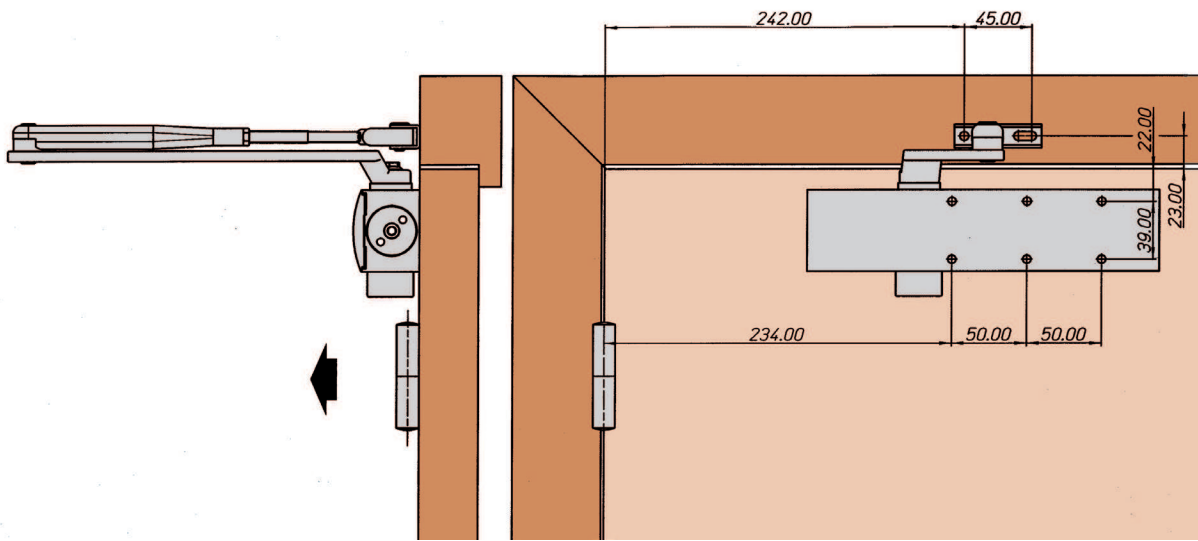

DC310
CHIUDIPIORTA AEREO
DOOR CLOSER

DC

FS

FORZA REGOLABILE
ADJUSTABLE CLOSING POWER

PRODOTTO CONFORME ALLA NORMATIVA EN 1154 - EN 1634
CERTIFIED PRODUCT EN 1154 - EN 1634

APPLICAZIONI E MONTAGGIO APPLICATIONS AND MOUNTING

Montaggio su porta lato cerniera (esempio su porta sinistra)
Application on door hinge side (picture: on left hand door)

Montaggio su telaio lato opposto cerniera (esempio su porta sinistra)
Application on frame, hinge opposite side (picture: on left hand door)

Per il montaggio su porte destre, le dimensioni sono identiche ma speculari
For right hand opening doors, dimensions are identical but symmetrical

CARATTERISTICHE TECNICHE DC310

TECHNICAL FEATURES DC310

Forza regolabile Regolazione tramite molla	EN 2-3-4-5	Adjustable closing power Power regulation by springs	EN 2-3-4-5
Massima larghezza porta	EN 2 mm 850 EN 3 mm 950 EN 4 mm 1100 EN 5 mm 1250	Maximum door width	EN 2 mm 850 EN 3 mm 950 EN 4 mm 1100 EN 5 mm 1250
Peso porta	EN 2 Kg 25 ÷ 45 EN 3 Kg 45 ÷ 60 EN 4 Kg 60 ÷ 80 EN 5 Kg 80 ÷ 110	Door weight	EN 2 Kg 25 ÷ 45 EN 3 Kg 45 ÷ 60 EN 4 Kg 60 ÷ 80 EN 5 Kg 80 ÷ 110
Esecuzione per porta	DIN destro DIN sinistro	Non - Handed	DIN right DIN left
Velocità di chiusura e colpo finale regolabili da 2 valvole indipendenti	180° - 10° 10° - 0°	Adjustable closing and final latch speed by means of 2 independent valves	180° - 10° 10° - 0°
Braccio	ST standard HO con fermo HS a slitta con fermo	Arm	ST standard HO hold open HS sliding arm hold open
Finiture standard	NA verniciato argento NE verniciato nero	Standard finishes	NA enamelled silver NE enamelled black
Altre finiture	A richiesta	Other finishes	On demand
Dimensioni	Lunghezza mm 236 Larghezza mm 55 Altezza mm 46	Dimensions	Length mm 236 Width mm 55 Height mm 46
Confezione	Scatola da 1 pz	Packaging	Box in 1's
Peso (incluso confezione)	Kg 2,30	Weight (box included)	Kg 2,30