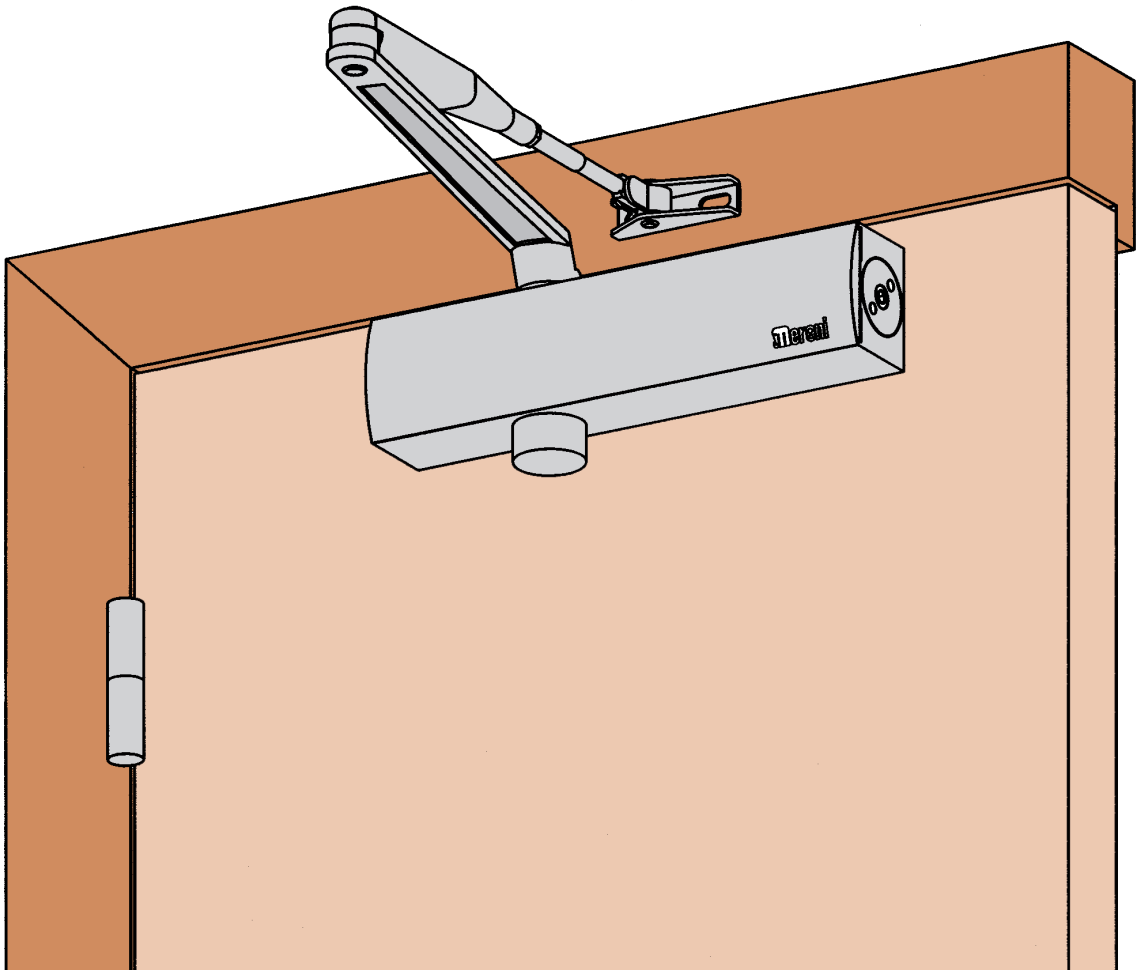

Velocità di chiusura/Closing speed

Velocità del colpo finale/Final latch