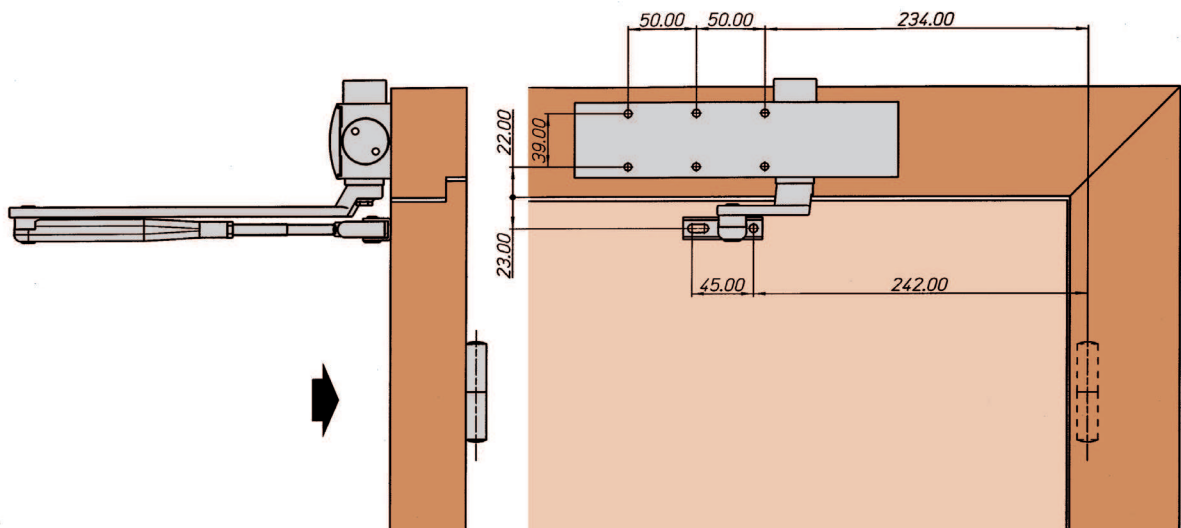

DC310
CHIUDIPIORTA AEREO
DOOR CLOSER

DC

FS

FORZA REGOLABILE
ADJUSTABLE CLOSING POWER

PRODOTTO CONFORME ALLA NORMATIVA EN 1154 - EN 1634
CERTIFIED PRODUCT EN 1154 - EN 1634

APPLICAZIONI E MONTAGGIO APPLICATIONS AND MOUNTING

Montaggio su porta lato cerniera (esempio su porta sinistra)
Application on door hinge side (picture: on left hand door)

Montaggio su telaio lato opposto cerniera (esempio su porta sinistra)
Application on frame, hinge opposite side (picture: on left hand door)

Per il montaggio su porte destre, le dimensioni sono identiche ma speculari
For right hand opening doors, dimensions are identical but symmetrical

CARATTERISTICHE TECNICHE DC310

TECHNICAL FEATURES DC310

Forza regolabile Regolazione tramite molla	EN 2-3-4-5	Adjustable closing power Power regulation by springs	EN 2-3-4-5
Massima larghezza porta	EN 2 mm 850 EN 3 mm 950 EN 4 mm 1100 EN 5 mm 1250	Maximum door width	EN 2 mm 850 EN 3 mm 950 EN 4 mm 1100 EN 5 mm 1250
Peso porta	EN 2 Kg 25 ÷ 45 EN 3 Kg 45 ÷ 60 EN 4 Kg 60 ÷ 80 EN 5 Kg 80 ÷ 110	Door weight	EN 2 Kg 25 ÷ 45 EN 3 Kg 45 ÷ 60 EN 4 Kg 60 ÷ 80 EN 5 Kg 80 ÷ 110
Esecuzione per porta	DIN destro DIN sinistro	Non - Handed	DIN right DIN left
Velocità di chiusura e colpo finale regolabili da 2 valvole indipendenti	180° - 10° 10° - 0°	Adjustable closing and final latch speed by means of 2 independent valves	180° - 10° 10° - 0°
Braccio	ST standard HO con fermo HS a slitta con fermo	Arm	ST standard HO hold open HS sliding arm hold open
Finiture standard	NA verniciato argento NE verniciato nero	Standard finishes	NA enamelled silver NE enamelled black
Altre finiture	A richiesta	Other finishes	On demand
Dimensioni	Lunghezza mm 236 Larghezza mm 55 Altezza mm 46	Dimensions	Length mm 236 Width mm 55 Height mm 46
Confezione	Scatola da 1 pz	Packaging	Box in 1's
Peso (incluso confezione)	Kg 2,30	Weight (box included)	Kg 2,30