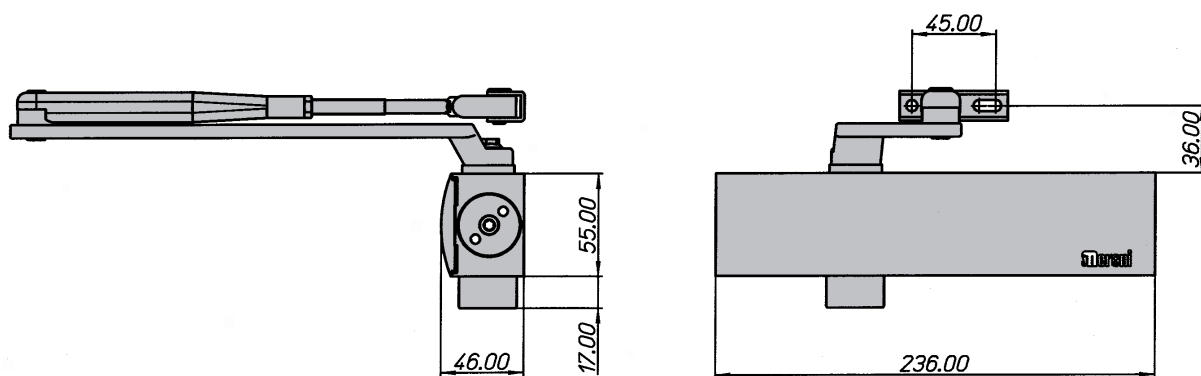

DC310
CHIUDIPIORTA AEREO
DOOR CLOSER

DC

FS

FORZA REGOLABILE
ADJUSTABLE CLOSING POWER

PRODOTTO CONFORME ALLA NORMATIVA EN 1154 - EN 1634
CERTIFIED PRODUCT EN 1154 - EN 1634

APPLICAZIONI E MONTAGGIO APPLICATIONS AND MOUNTING

Montaggio su porta lato cerniera (esempio su porta sinistra)
Application on door hinge side (picture: on left hand door)

Montaggio su telaio lato opposto cerniera (esempio su porta sinistra)
Application on frame, hinge opposite side (picture: on left hand door)

Per il montaggio su porte destre, le dimensioni sono identiche ma speculari
For right hand opening doors, dimensions are identical but symmetrical

CARATTERISTICHE TECNICHE DC310

TECHNICAL FEATURES DC310

Forza regolabile Regolazione tramite molla	EN 2-3-4-5	Adjustable closing power Power regulation by springs	EN 2-3-4-5
Massima larghezza porta	EN 2 mm 850 EN 3 mm 950 EN 4 mm 1100 EN 5 mm 1250	Maximum door width	EN 2 mm 850 EN 3 mm 950 EN 4 mm 1100 EN 5 mm 1250
Peso porta	EN 2 Kg 25 ÷ 45 EN 3 Kg 45 ÷ 60 EN 4 Kg 60 ÷ 80 EN 5 Kg 80 ÷ 110	Door weight	EN 2 Kg 25 ÷ 45 EN 3 Kg 45 ÷ 60 EN 4 Kg 60 ÷ 80 EN 5 Kg 80 ÷ 110
Esecuzione per porta	DIN destro DIN sinistro	Non - Handed	DIN right DIN left
Velocità di chiusura e colpo finale regolabili da 2 valvole indipendenti	180° - 10° 10° - 0°	Adjustable closing and final latch speed by means of 2 independent valves	180° - 10° 10° - 0°
Braccio	ST standard HO con fermo HS a slitta con fermo	Arm	ST standard HO hold open HS sliding arm hold open
Finiture standard	NA verniciato argento NE verniciato nero	Standard finishes	NA enamelled silver NE enamelled black
Altre finiture	A richiesta	Other finishes	On demand
Dimensioni	Lunghezza mm 236 Larghezza mm 55 Altezza mm 46	Dimensions	Length mm 236 Width mm 55 Height mm 46
Confezione	Scatola da 1 pz	Packaging	Box in 1's
Peso (incluso confezione)	Kg 2,30	Weight (box included)	Kg 2,30